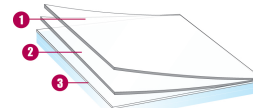

TECHNINĖS PRIEŽIŪROS INSTRUKCIJOS

Muilinio vandens tirpalas ("0805 FilmOn"), neplauti plėvelės bent mėnesį ir neklijuoti lipdukų ar kitų lipnių medžiagų ant plėvelės.

Nekontraktiniai duomenys, SOLAR SCREEN® pasilieka teisę bet kuriuo metu keisti savo filmų sudėtį.

MONTAVIMO PATARIMAI

montavimas ant standartinės vertikalios stiklo dangos**

Permotama vieno stiklo plaukštė	✓
Tamsinta vieno stiklo plaukštė	✓
Tamsinta vieno stiklo plaukštė su padidintu atspindžiu	✓
Stiklopaketas su dvėjais permatomais stiklais	✓
Stiklopaketas su dvėjais tamsintais stiklais	✓
Stiklopaketas su dvėjais tamsintais stiklais su padidintu atspindžiu	✓
Stiklopaketas su dvėjais permatomais stiklais, užpildytais LOW E dujomis	✓
STAPID EXT. Stiklopaketas su dvėjais permatomais stiklais	✓
STADIP INT. Stiklopaketas su permatomais stiklais	✓

✓ taip ! Dėmesio ✗
Nerekomenduojama

*Rekomendacijos, stiklo paviršiui, apimančiam iki 2,5 m².