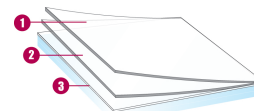

ugnies atsparumo reitingas
M1

Saugojimo sąlygos nuo -5°C iki +40°C
3 METAI

REACH RoHS atitikimas
PATVIRTINTA

PRIEINAMAS PLOTIS

↔ **152 cm**

TECHNINIAI DUOMENYS

Duomenis gauti dengiant 3mm storio permatomą stiklą plėvele. (*dvigubas stiklo paketas 4-16-4)

UV pralaidumas	NC %
Matomos šviesos pralaidumas	- %
Išorinė šviesos atspindys	- %
Vidinė šviesos atspindys	- %
Bendras saulės energijos atspindys	- %
Bendras saulės energijos atspindys 2*	- %
saulės atspindžio/pralaidumo santykis :	
Saulės energijos atspindys	- %
Saulės energijos sugėrimas	- %
Saulės energijos pralaidumas	- %
Saulės atspindžių sumažėjimas	- %
g-reikšmė	-
u-reikšmė	-
Tamsinimo koeficientas	NC
Montavimo tipas : saulės atspindžio/pralaidumo santykis	
Rutulio ilgis	30,5 m
PET / PVC sudėtis	PET
Storis	40 μ
Spalva : FROSTED	

SUDĖTIS

1. Poliesteris su dideliu optiniu efektyvumu ir spausdintu dizainu
2. PS klijai, stiklo polimerizacija per 15 dienų
3. Apsauginė juosta, išmetama po montavimo

TECHNINĖS PRIEŽIŪROS INSTRUKCIJOS

Muilinio vandens tirpalas ("0805 FilmOn"), neplauti plėvelės bent mėnesį ir neklijuoti lipdukų ar kitų lipnių medžiagų ant plėvelės.

Nekontraktiniai duomenys, SOLAR SCREEN® pasilieka teisę bet kuriuo metu keisti savo filmų sudėtį.

MONTAVIMO PATARIMAI

montavimas ant standartinės vertikalios stiklo dangos**

Permotama vieno stiklo plaukštė	✓
Tamsinta vieno stiklo plaukštė	✓
Tamsinta vieno stiklo plaukštė su padidintu atspindžiu	✓
Stiklo paketas su dvėjais permatomais stiklais	✓
Stiklo paketas su dvėjais tamsintais stiklais	✓
Stiklo paketas su dvėjais tamsintais stiklais su padidintu atspindžiu	✓
Stiklo paketas su dvėjais permatomais stiklais, užpildytais LOW E dujomis	✓
STAPID EXT. Stiklo paketas su dvėjais permatomais stiklais	✓
STADIP INT. Stiklo paketas su permatomais stiklais	✓