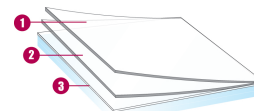

TECHNINĖS PRIEŽIŪROS INSTRUKCIJOS

Muilinio vandens tirpalas ("0805 FilmOn"), neplauti plėvelės bent mėnesį ir neklijuoti lipdukų ar kitų lipnių medžiagų ant plėvelės.

Nekontraktiniai duomenys, SOLAR SCREEN® pasilieka teisę bet kuriuo metu keisti savo filmų sudėtį.

MONTAVIMO PATARIMAI

montavimas ant standartinės vertikalios stiklo dangos**

Permotama vieno stiklo plaukštė	✓
Tamsinta vieno stiklo plaukštė	✓
Tamsinta vieno stiklo plaukštė su padidintu atspindžiu	✓
Stiklo paketas su dvėjais permatomais stiklais	✓
Stiklo paketas su dvėjais tamsintais stiklais	✓
Stiklo paketas su dvėjais tamsintais stiklais su padidintu atspindžiu	✓
Stiklo paketas su dvėjais permatomais stiklais, užpildytais LOW E dujomis	✓
STAPID EXT. Stiklo paketas su dvėjais permatomais stiklais	✓
STADIP INT. Stiklo paketas su permatomais stiklais	✓

✓ taip ! Dėmesio ✗
Nerekomenduojama

*Rekomendacijos, stiklo paviršiui, apimančiam iki 2,5 m².