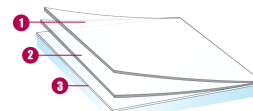

TECHNINĖS PRIEŽIŪROS INSTRUKCIJOS

Muilinio vandens tirpalas ("0805 FilmOn"), neplauti plėvelės bent mėnesį ir neklijuoti lipdukų ar kitų lipnių medžiagų ant plėvelės.

Nekontraktiniai duomenys, SOLAR SCREEN® pasilieka teisę bet kuriuo metu keisti savo filmų sudėtį.

MONTAVIMO PATARIMAI

montavimas ant standartinės vertikalios stiklo dangos**

Permotama vieno stiklo plaukštė	✓
Tamsinta vieno stiklo plaukštė	✓
Tamsinta vieno stiklo plaukštė su padidintu atspindžiu	✓
Stiklopaketas su dvėjais permatomais stiklais	✓
Stiklopaketas su dvėjais tamsintais stiklais	✓
Stiklopaketas su dvėjais tamsintais stiklais su padidintu atspindžiu	✓
Stiklopaketas su dvėjais permatomais stiklais, užpildytais LOW E dujomis	✓
STAPID EXT. Stiklopaketas su dvėjais permatomais stiklais	✓
STADIP INT. Stiklopaketas su permatomais stiklais	✓

✓ taip ! Dėmesio ✗
Nerekomenduojama

*Rekomendacijos, stiklo paviršiui, apimančiam iki 2,5 m².