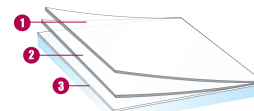

REACH RoHS atitikimas
PATVIRTINTA

PRIEINAMAS PLOTIS

↔ **152 cm**

TECHNINIAI DUOMENYS

Duomenis gauti dengiant 3mm storio permatomą stiklą plėvele. (*dvigubas stiklopaketas 4-16-4)

UV pralaidumas	NC %
Matomos šviesos pralaidumas	- %
Išorinė šviesos atspindys	- %
Vidinė šviesos atspindys	- %
Bendras saulės energijos atspindys	- %
Bendras saulės energijos atspindys 2*	- %
saulės atspindžio/pralaidumo santykis :	
Saulės energijos atspindys	- %
Saulės energijos sugėrimas	- %
Saulės energijos pralaidumas	- %
Saulės atspindžių sumažėjimas	- %
g-reikšmė	-
u-reikšmė	-
Tamsinimo koeficientas	NC
Montavimo tipas : saulės atspindžio/pralaidumo santykis	
Rutulio ilgis	30,5 m
PET / PVC sudėtis	PET
Storis	40 μ
Spalva : FROSTED	

SUDĖTIS

1. Poliesteris su dideliu optiniu efektyvumu ir spausdintu dizainu
2. PS klijai, stiklo polimerizacija per 15 dienų
3. Apsauginė juosta, išmetama po montavimo

TECHNINĖS PRIEŽIŪROS INSTRUKCIJOS

Muilinio vandens tirpalas ("0805 FilmOn"), neplauti plėvelės bent mėnesį ir neklijuoti lipdukų ar kitų lipnių medžiagų ant plėvelės.

Nekontraktiniai duomenys, SOLAR SCREEN® pasilieka teisę bet kuriuo metu keisti savo filmų sudėtį.

MONTAVIMO PATARIMAI

montavimas ant standartinės vertikalios stiklo dangos**

Permatoma vieno stiklo plaukštė	✓
Tamsinta vieno stiklo plaukštė	✓
Tamsinta vieno stiklo plaukštė su padidintu atspindžiu	✓
Stiklopaketas su dvėjais permatomais stiklais	✓
Stiklopaketas su dvėjais tamsintais stiklais	✓
Stiklopaketas su dvėjais tamsintais stiklais su padidintu atspindžiu	✓
Stiklopaketas su dvėjais permatomais stiklais, užpildytais LOW E dujomis	✓
STAPID EXT. Stiklopaketas su dvėjais permatomais stiklais	✓
STADIP INT. Stiklopaketas su permatomais stiklais	✓