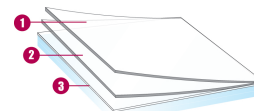

TECHNINĖS PRIEŽIŪROS INSTRUKCIJOS

Muilinio vandens tirpalas (0805 FilmOn"), neplauti plėvelės bent mėnesį ir neklijuoti lipdukų ar kitų lipnių medžiagų ant plėvelės.

Nekontraktiniai duomenys, SOLAR SCREEN® pasilieka teisę bet kuriuo metu keisti savo filmų sudėtį.

MONTAVIMO PATARIMAI

montavimas ant standartinės vertikalios stiklo dangos**

Permotama vieno stiklo plaukštė	✓
Tamsinta vieno stiklo plaukštė	✓
Tamsinta vieno stiklo plaukštė su padidintu atspindžiu	✓
Stiklopaketas su dvėjais permatomais stiklais	✓
Stiklopaketas su dvėjais tamsintais stiklais	✓
Stiklopaketas su dvėjais tamsintais stiklais su padidintu atspindžiu	✓
Stiklopaketas su dvėjais permatomais stiklais, užpildytais LOW E dujomis	✓
STAPID EXT. Stiklopaketas su dvėjais permatomais stiklais	✓
STADIP INT. Stiklopaketas su permatomais stiklais	✓

✓ taip ! Dėmesio ✗
Nerekomenduojama

*Rekomendacijos, stiklo paviršiui, apimančiam iki 2,5 m².